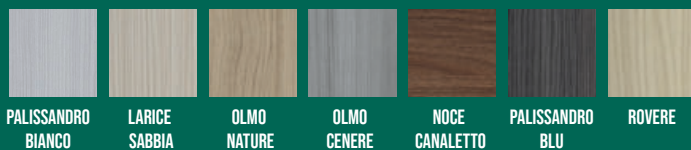

## COLORI DISPONIBILI

**NATALY V** col. Palissandro Bianco  
vetro Satinato Bianco

**NATALY**  
col. Olmo Cenere

**NATALY**  
col. Olmo Nature

FRANZESE 

NATALY  
col. Rovere

---

120