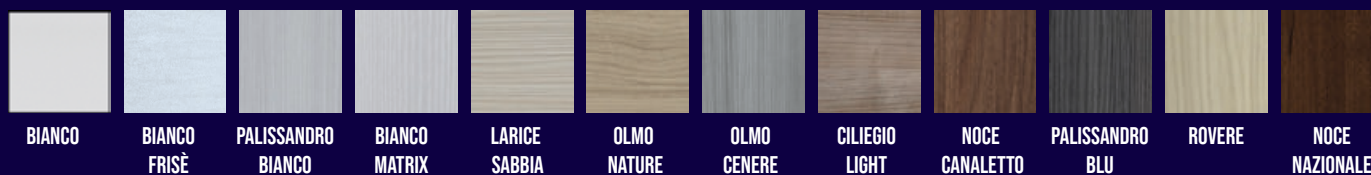

solar

COLORI DISPONIBILI