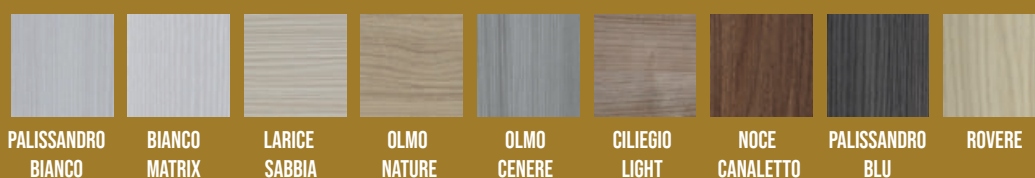

mito

COLORI DISPONIBILI