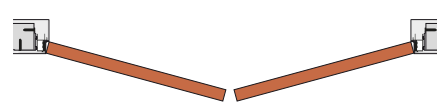

DUE ANTE BATTENTI A TIRARE